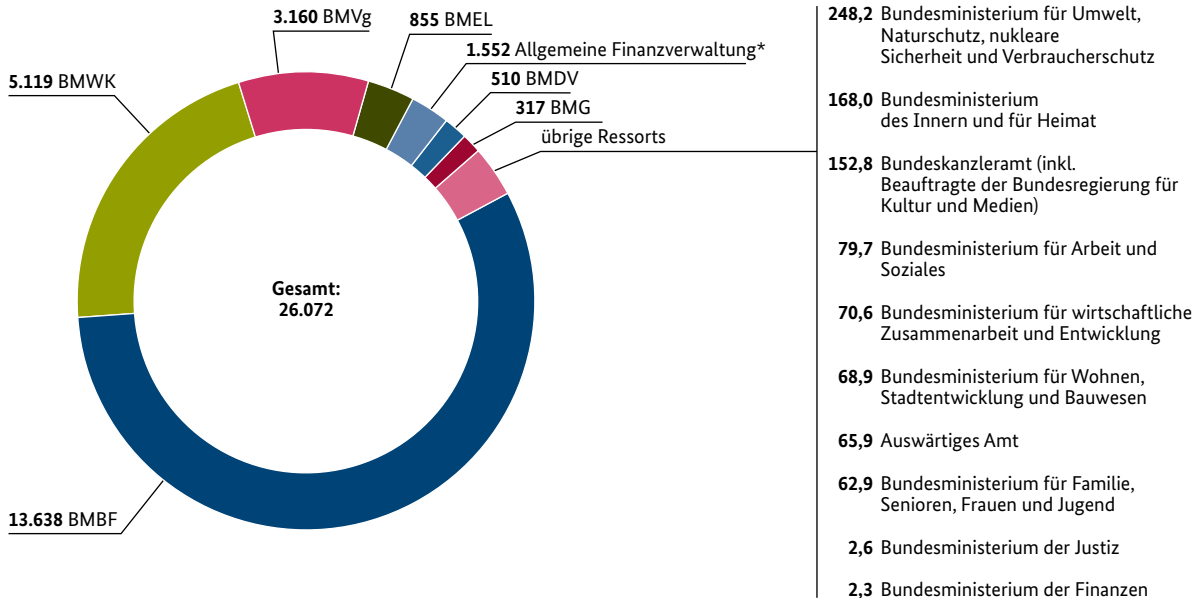

Abb. D-7: Ausgaben des Bundes für Forschung und Entwicklung nach Ressorts 2024 (in Mio. Euro)

* Ausgaben, die nicht einem einzelnen Ressort zugeordnet werden können oder den Bund insgesamt betreffen.