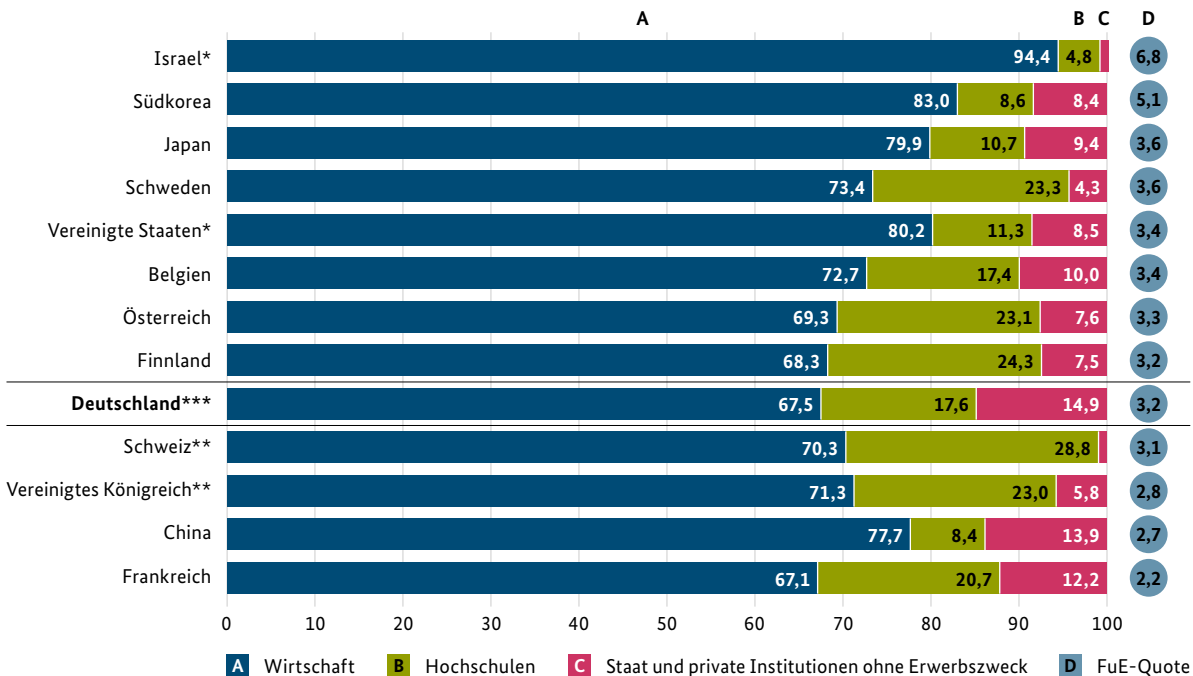

Abb. D-5: Anteil der FuE-Ausgaben nach Sektoren und die FuE-Quote im internationalen Vergleich 2024 (in Prozent)

* Werte nur eingeschränkt vergleichbar

** Werte von 2023

*** Vorläufige Werte für 2024 (Statistisches Bundesamt, Datenstand März 2026)

Sortiert nach FuE-Quote

Datenbasis: OECD, Main Science and Technology Indicators (MSTI 2026/03)

Werte zum Teil vorläufig, Daten zum Teil geschätzt.